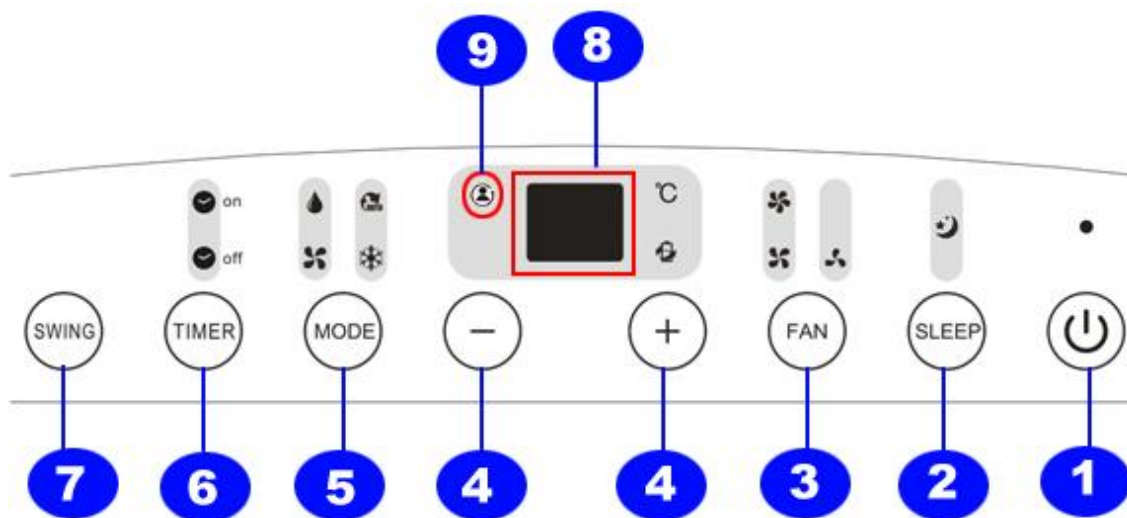

■ 3. Funksjoner og kontroll panel

■ 3.1 Fun_g'tbYf

- ※ **Driftsmodus:** Kjøling, avfuktning, Vifte, Oppvarming(valgfritt) og Auto(valgfritt) .
- ※ **Valgfri funksjon:** Auto: Auto bevegelse, I-feel, ION.
- ※ **Timer funksjon.**
- ※ **Fleksibelt monteringssett.**
- ※ **Ingen tank.**
- ※ **LED display.**
- ※ **Natt modus.**
- ※ **Temperatur modus.**
- ※ **Egen diagnose og auto-beskyttelsesfunksjon.**
- ※ **Anti-frysekontroll i kjøling eller avfuktning modus:** Hindrer at vannet fryser til på fordampere, når fordampere rør er i kjøling eller avfuktning modus.
- ※ **Auto-omstart:** Når strømforsyningen er avbrutt og deretter gjenopprettet, vil air-condition automatisk gjenopprette forrige funksjons innstilling.
- ※ **Tidsforsinkelse:** omstart etter omtrent 3 minutter.

■ 3.2 Kontroll panel